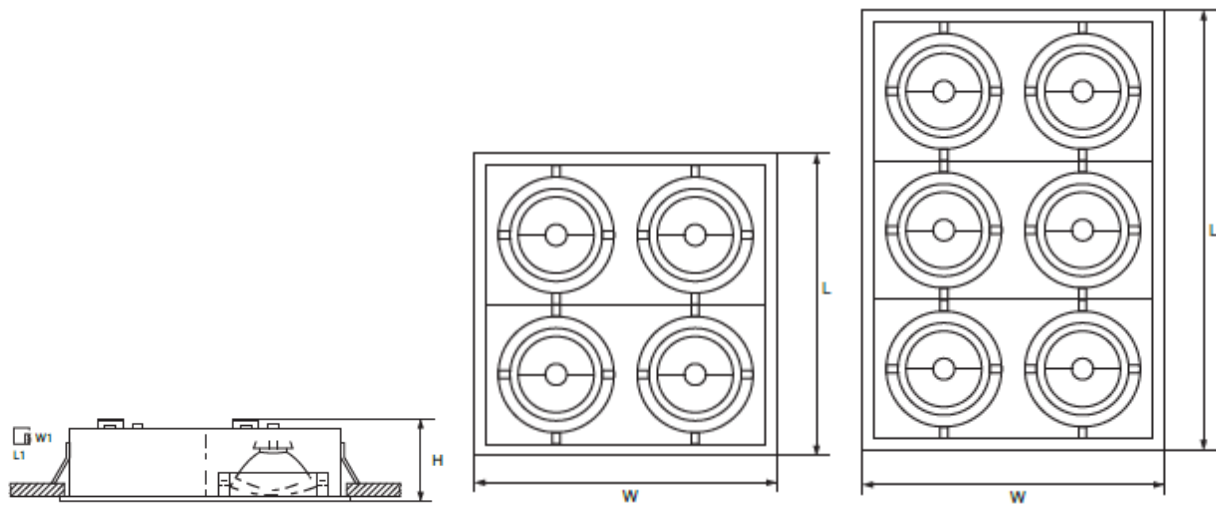

## Variants and dimensions

Model	Watt	Whole fixture lumens (lm)	Colour temp. (K)	Colour body	Size					Catalogue number	Packing (pcs)
					L	W	H	L1	W1		
QUAD112	12W	900	4000K	white	190	190	145	165	165	92Q11240WH	20
QUAD112	12W	900	2700K	white	190	190	145	165	165	92Q11227WH	20
QUAD112	12W	900	4000K	silver	190	190	145	165	165	92Q11240SLV	20
QUAD112	12W	900	2700K	silver	190	190	145	165	165	92Q11227SLV	20
QUAD112	12W	900	4000K	dark grey	190	190	145	165	165	92Q11240DGR	20
QUAD112	12W	900	2700K	dark grey	190	190	145	165	165	92Q11227DGR	20
QUAD212	2X12W	1800	4000K	white	340	190	145	315	165	92Q21240WH	20
QUAD212	2X12W	1800	2700K	white	340	190	145	315	165	92Q21227WH	20
QUAD212	2X12W	1800	4000K	silver	340	190	145	315	165	92Q21240SLV	20
QUAD212	2X12W	1800	2700K	silver	340	190	145	315	165	92Q21227SLV	20
QUAD212	2X12W	1800	4000K	dark grey	340	190	145	315	165	92Q21240DGR	20
QUAD212	2X12W	1800	2700K	dark grey	340	190	145	315	165	92Q21227DGR	20
QUAD312	3X12W	2700	4000K	white	490	190	145	465	165	92Q31240WH	20
QUAD312	3X12W	2700	2700K	white	490	190	145	465	165	92Q31227WH	20
QUAD312	3X12W	2700	4000K	silver	490	190	145	465	165	92Q31240SLV	20
QUAD312	3X12W	2700	2700K	silver	490	190	145	465	165	92Q31227SLV	20
QUAD312	3X12W	2700	4000K	dark grey	490	190	145	465	165	92Q31240DGR	20
QUAD312	3X12W	2700	2700K	dark grey	490	190	145	465	165	92Q31227DGR	20